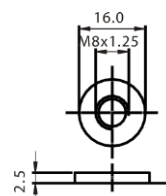

Размеры (мм)

Внешние размеры

Типы выводов

- Длина: 344±2,0
- Ширина: 173±2,0
- Высота корпуса: 270,5±2,0
- Общая высота: 277±2,0

Вывод I3

Усилие затяжки: I3 (10,0Нм ±5%)

Характеристики разряда постоянной мощностью при 25 °С, Вт/блок