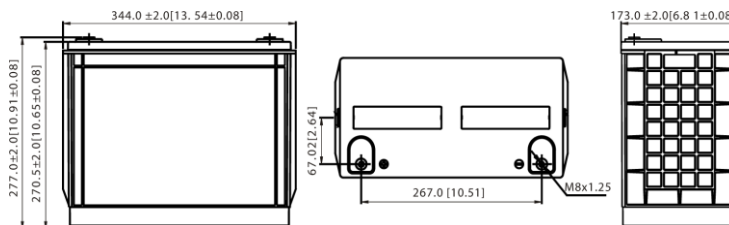

ПРИМЕНЕНИЕ

- Источники бесперебойного питания
- Телекомм
- Электростанции
- Морской транспорт
- Кабельное телевидение

ТЕХНИЧЕСКИЕ ДАННЫЕ

Номинальное напряжение	12В
Номинальная емкость	135 Ач
Вес	41,1 кг
Тип вывода	I3
Внутреннее сопротивление	≤ 2,9мΩ (полностью заряженного аккумулятора)
Макс. ток заряда	39,0 А
Диапазон рабочих температур	Заряд: 0°C~50°C Разряд: -20°C~60°C Хранение: -20°C~50°C
Материал корпуса	ABS (согласно UL94-HB)
Срок службы	12 лет

Размеры (мм)

Внешние размеры

Типы выводов

- Длина: 344±2,0
- Ширина: 173±2,0
- Высота корпуса: 270,5±2,0
- Общая высота: 277±2,0

Вывод I3

Усилие затяжки: I3 (10,0Нм ±5%)

Характеристики разряда постоянной мощностью при 25 °С, Вт/блок